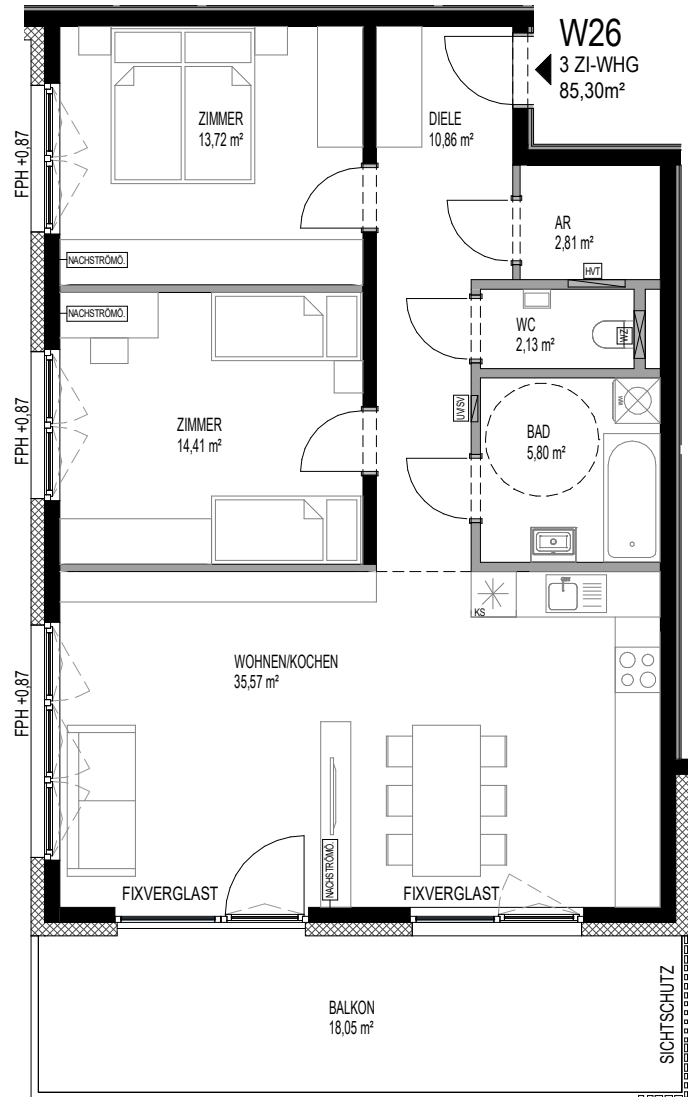

DACHGESCHOSS

1m 3m 5m
BEIM DRUCKEN KEIN ANPASSEN AN SEITENGRÖSSE

WOHNANLAGE BALTHASAR RIEPP STR. - REUTTE

A4 Hochformat

ARCHITEKTUR

NEUBAU auf Gst. 2598/3, KG 86031 REUTTE
A-6600 REUTTE

15.10.2020 M 1:100

WALCH & PARTNER