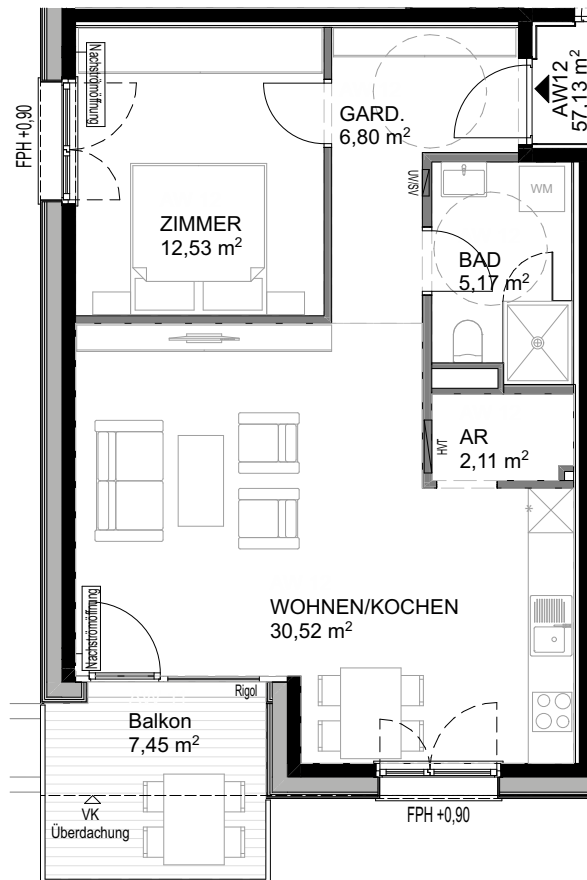

OBERGESCHOSS 2
HAUS A - AW12

Beim Drucken kein Anpassen an Seitengröße

Wohnanlage Lienz - Marcherstraße
A4 Hochformat M 1:100 09.08.21