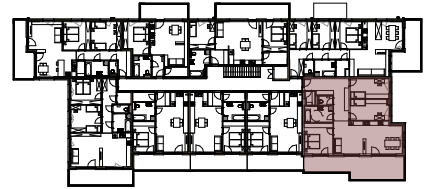

DACHGESCHOSS

W22
4 ZI-WHG
113,66m²

1m 3m 5m
BEIM DRUCKEN KEIN ANPASSEN AN SEITENGRÖSSE