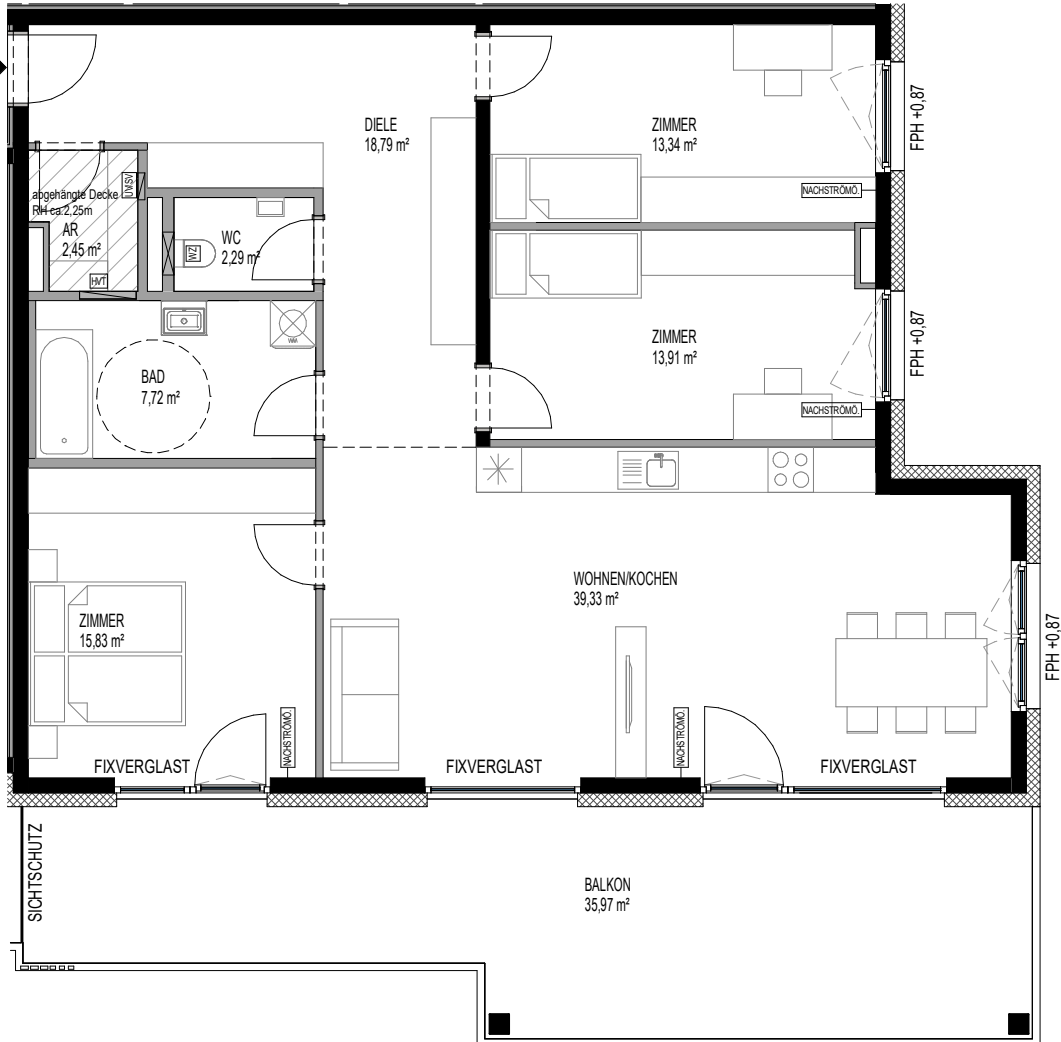

DACHGESCHOSS

W22
4 ZI-WHG
113,66m²

1m 3m 5m
BEIM DRUCKEN KEIN ANPASSEN AN SEITENGRÖSSE