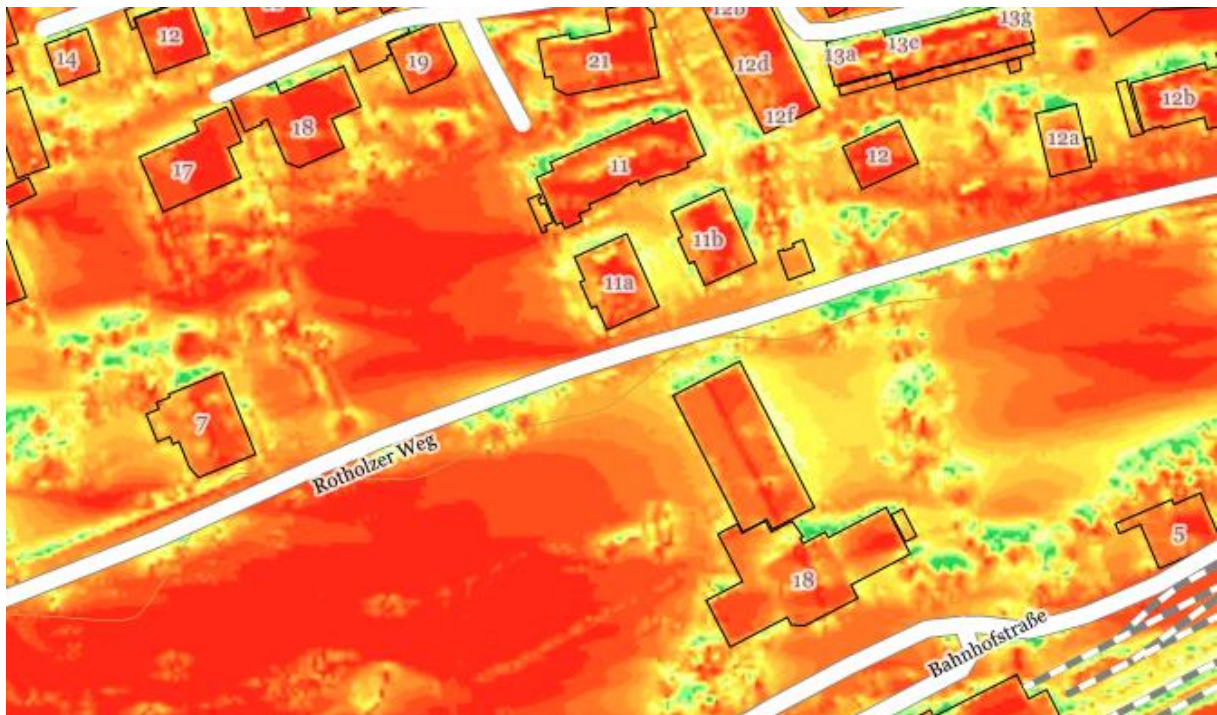

Solarstrahlung Jahr

Sonnenscheindauer 21. Dez

Sonnenscheindauer 21. Jan

Sonnenscheindauer 21. Feb

Sonnenscheindauer 21. März

Sonnenscheindauer 21. Apr

Sonnenscheindauer 21. Mai

Sonnenscheindauer 21. Jun

Sonnenscheindauer pro Tag

- 0h
- > 0h bis 1h
- > 1h bis 2h
- > 2h bis 3h
- > 3h bis 4h
- > 4h bis 5h
- > 5h bis 6h
- > 6h bis 7h

- > 7h bis 8h
- > 8h bis 9h
- > 9h bis 10h
- > 10h bis 11h
- > 11h bis 12h
- > 12h bis 13h
- > 13h bis 14h
- > 14h bis 15h
- > 15h