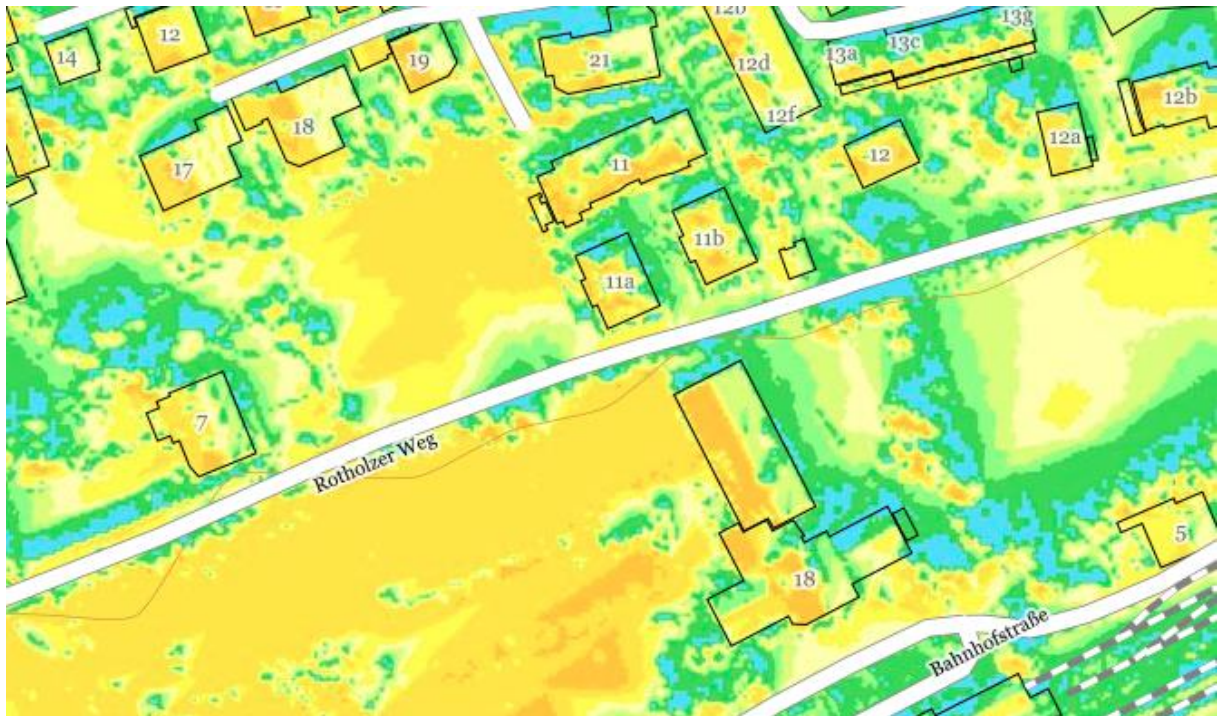

Solarstrahlung Jahr

Sonnenscheindauer 21. Dez

Sonnenscheindauer 21. Jan

Sonnenscheindauer 21. Feb

Sonnenscheindauer 21. März

Sonnenscheindauer 21. Apr

Sonnenscheindauer 21. Mai

Sonnenscheindauer 21. Jun

Sonnenscheindauer pro Tag

- 0h
- > 0h bis 1h
- > 1h bis 2h
- > 2h bis 3h
- > 3h bis 4h
- > 4h bis 5h
- > 5h bis 6h
- > 6h bis 7h

- > 7h bis 8h
- > 8h bis 9h
- > 9h bis 10h
- > 10h bis 11h
- > 11h bis 12h
- > 12h bis 13h
- > 13h bis 14h
- > 14h bis 15h
- > 15h