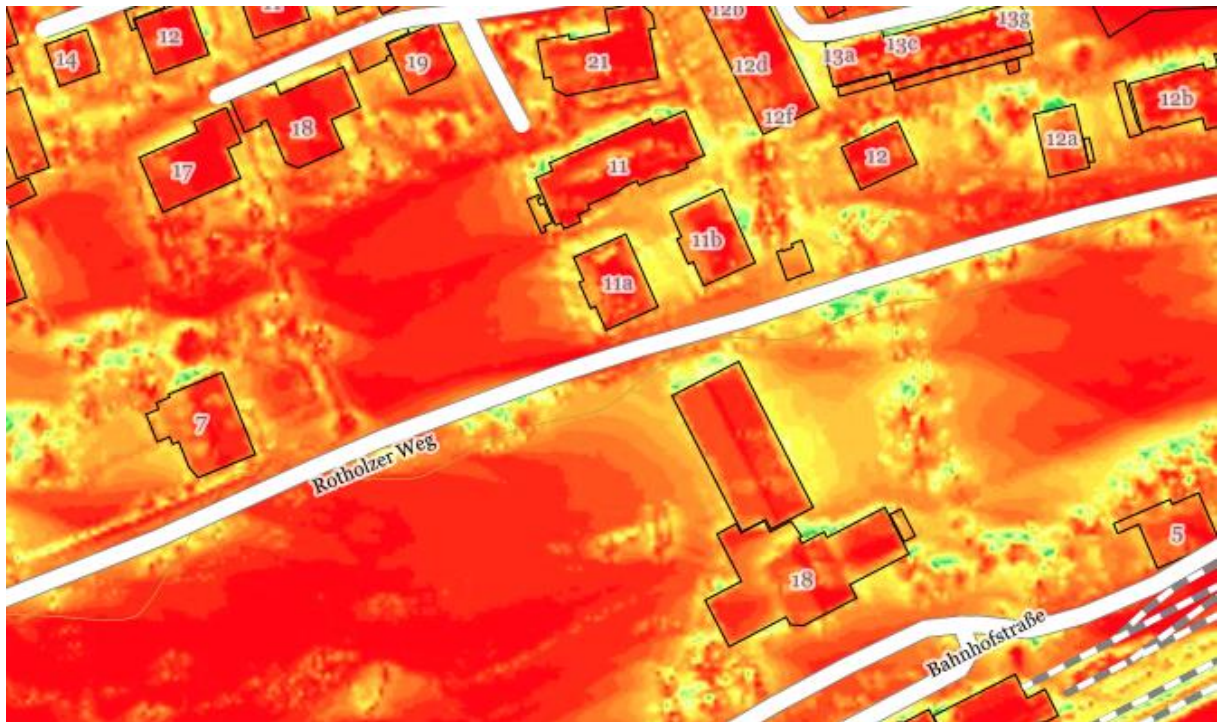

Solarstrahlung Jahr

Sonnenscheindauer 21. Dez

Sonnenscheindauer 21. Jan

Sonnenscheindauer 21. Feb

Sonnenscheindauer 21. März

Sonnenscheindauer 21. Apr

Sonnenscheindauer 21. Mai

Sonnenscheindauer 21. Jun

Sonnenscheindauer pro Tag

- 0h
- > 0h bis 1h
- > 1h bis 2h
- > 2h bis 3h
- > 3h bis 4h
- > 4h bis 5h
- > 5h bis 6h
- > 6h bis 7h

- > 7h bis 8h
- > 8h bis 9h
- > 9h bis 10h
- > 10h bis 11h
- > 11h bis 12h
- > 12h bis 13h
- > 13h bis 14h
- > 14h bis 15h
- > 15h