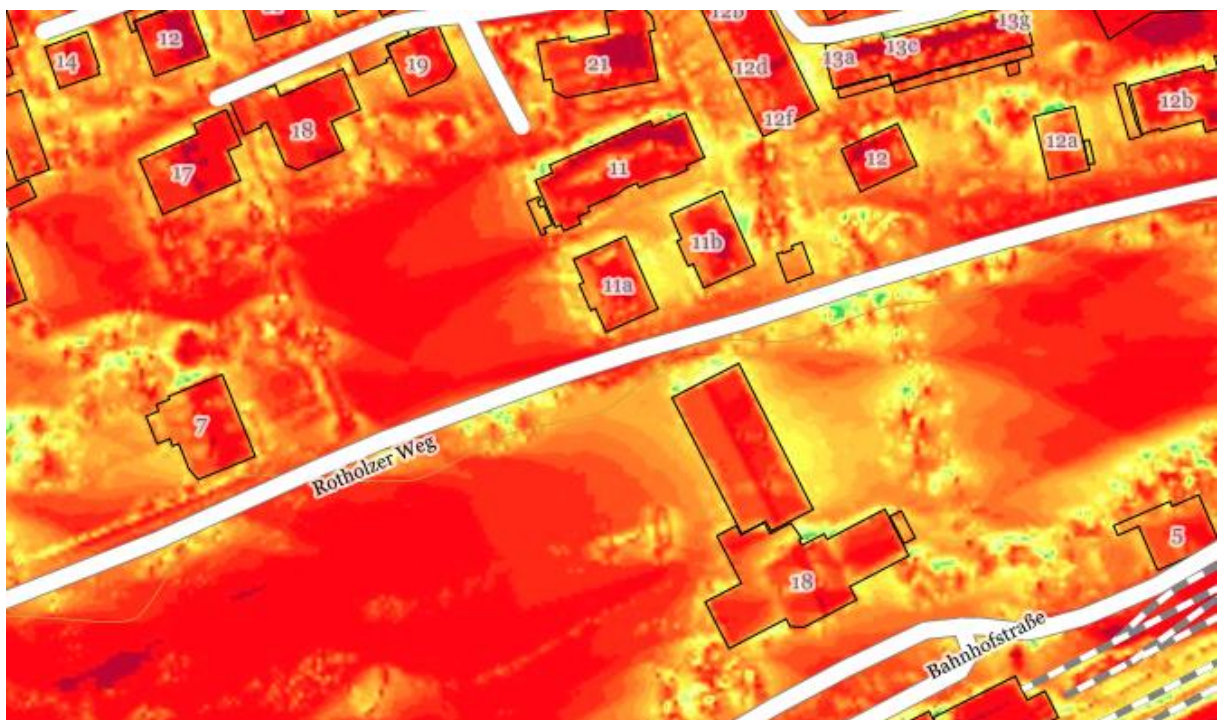

Solarstrahlung Jahr

Sonnenscheindauer 21. Dez

Sonnenscheindauer 21. Jan

Sonnenscheindauer 21. Feb

Sonnenscheindauer 21. März

Sonnenscheindauer 21. Apr

Sonnenscheindauer 21. Mai

Sonnenscheindauer 21. Jun

Sonnenscheindauer pro Tag

- 0h
- > 0h bis 1h
- > 1h bis 2h
- > 2h bis 3h
- > 3h bis 4h
- > 4h bis 5h
- > 5h bis 6h
- > 6h bis 7h

- > 7h bis 8h
- > 8h bis 9h
- > 9h bis 10h
- > 10h bis 11h
- > 11h bis 12h
- > 12h bis 13h
- > 13h bis 14h
- > 14h bis 15h
- > 15h