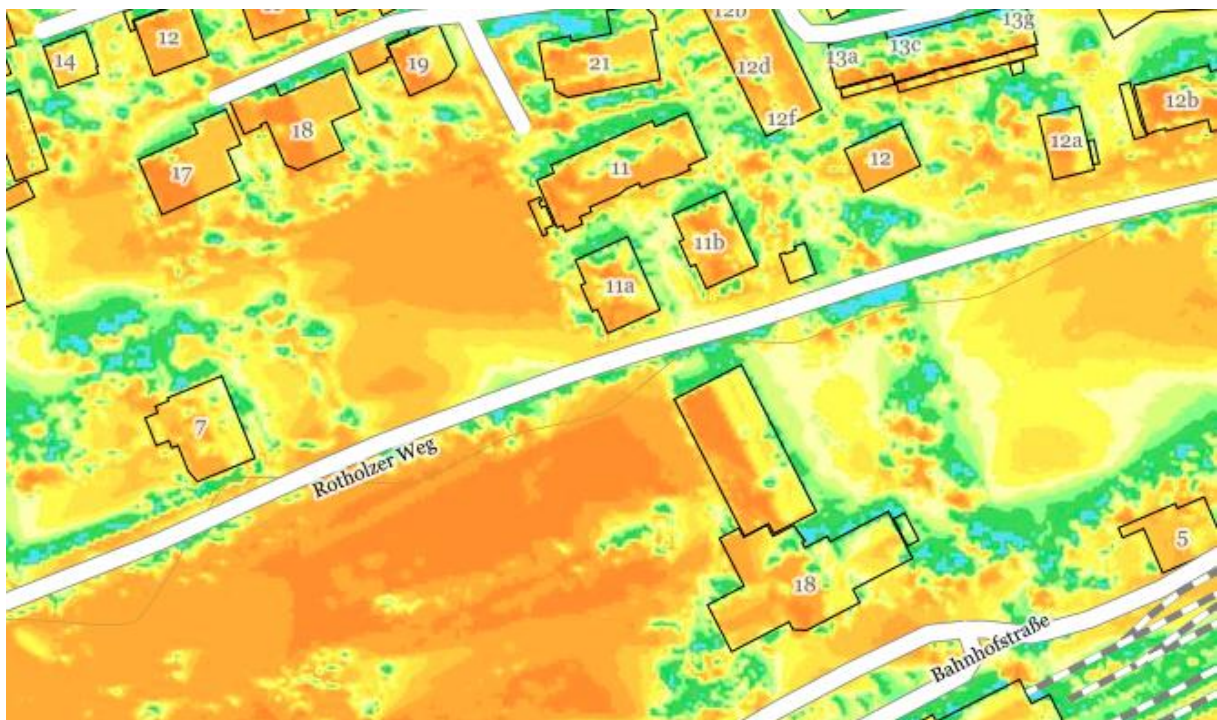

Solarstrahlung Jahr

Sonnenscheindauer 21. Dez

Sonnenscheindauer 21. Jan

Sonnenscheindauer 21. Feb

Sonnenscheindauer 21. März

Sonnenscheindauer 21. Apr

Sonnenscheindauer 21. Mai

Sonnenscheindauer 21. Jun

Sonnenscheindauer pro Tag

- 0h
- > 0h bis 1h
- > 1h bis 2h
- > 2h bis 3h
- > 3h bis 4h
- > 4h bis 5h
- > 5h bis 6h
- > 6h bis 7h

- > 7h bis 8h
- > 8h bis 9h
- > 9h bis 10h
- > 10h bis 11h
- > 11h bis 12h
- > 12h bis 13h
- > 13h bis 14h
- > 14h bis 15h
- > 15h