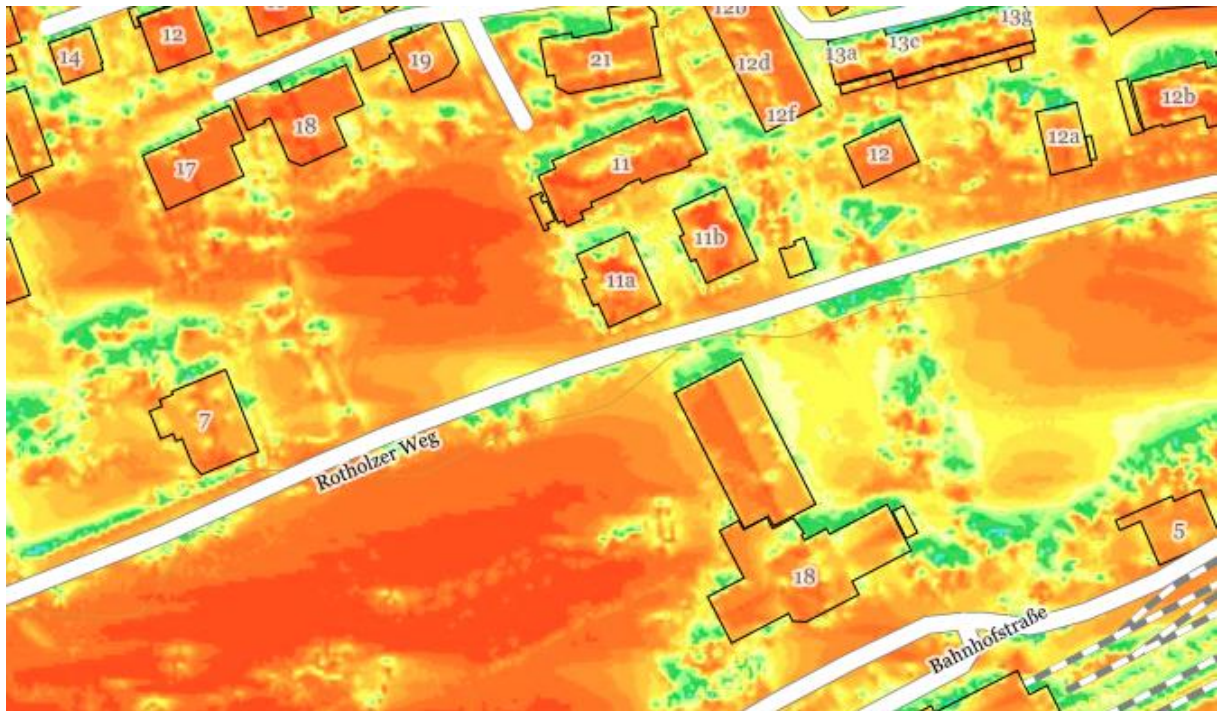

Solarstrahlung Jahr

Sonnenscheindauer 21. Dez

Sonnenscheindauer 21. Jan

Sonnenscheindauer 21. Feb

Sonnenscheindauer 21. März

Sonnenscheindauer 21. Apr

Sonnenscheindauer 21. Mai

Sonnenscheindauer 21. Jun

Sonnenscheindauer pro Tag

- 0h
- > 0h bis 1h
- > 1h bis 2h
- > 2h bis 3h
- > 3h bis 4h
- > 4h bis 5h
- > 5h bis 6h
- > 6h bis 7h

- > 7h bis 8h
- > 8h bis 9h
- > 9h bis 10h
- > 10h bis 11h
- > 11h bis 12h
- > 12h bis 13h
- > 13h bis 14h
- > 14h bis 15h
- > 15h