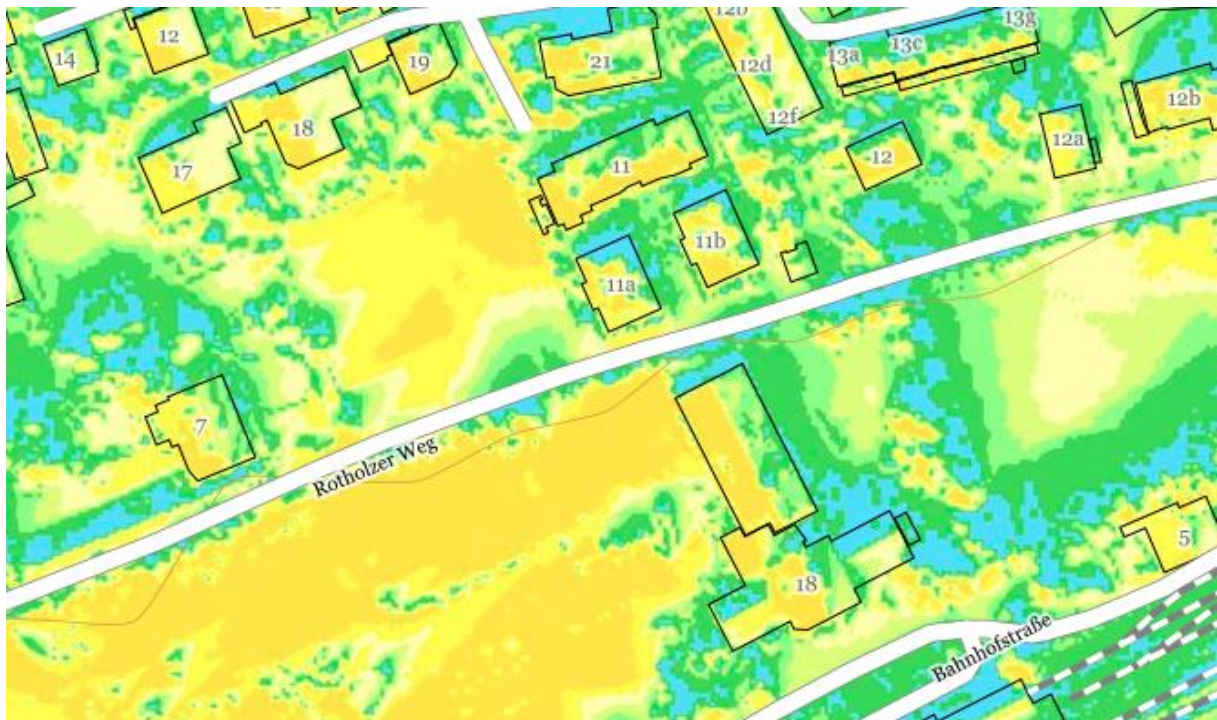

Solarstrahlung Jahr

Sonnenscheindauer 21. Dez

Sonnenscheindauer 21. Jan

Sonnenscheindauer 21. Feb

Sonnenscheindauer 21. März

Sonnenscheindauer 21. Apr

Sonnenscheindauer 21. Mai

Sonnenscheindauer 21. Jun

Sonnenscheindauer pro Tag

- 0h
- > 0h bis 1h
- > 1h bis 2h
- > 2h bis 3h
- > 3h bis 4h
- > 4h bis 5h
- > 5h bis 6h
- > 6h bis 7h

- > 7h bis 8h
- > 8h bis 9h
- > 9h bis 10h
- > 10h bis 11h
- > 11h bis 12h
- > 12h bis 13h
- > 13h bis 14h
- > 14h bis 15h
- > 15h