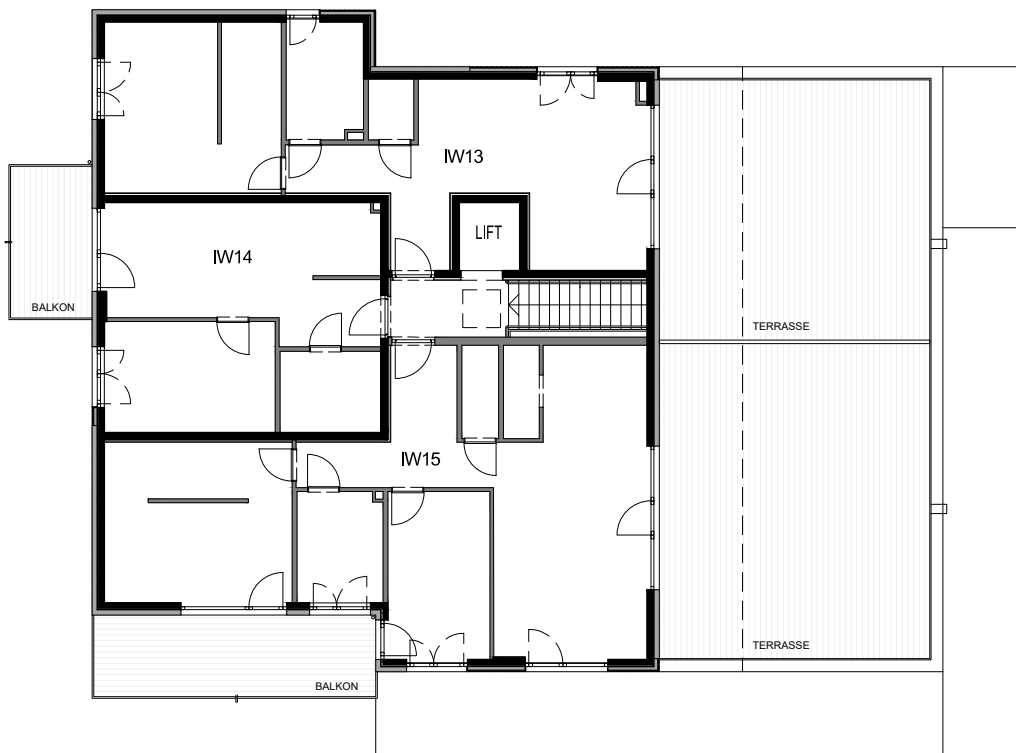

HAUS I
FRANZ-PRANTL-PARK 3
GARTENGESCHOSS
ÜBERSICHT

1m 3m 5m
BEIM DRUCKEN KEIN ANPASSEN AN SEITENGRÖSSE

Wohnanlage DREH.PUNKT

HAUS I
FRANZ-PRANTL-PARK 3
ERDGESCHOSS
ÜBERSICHT

1m 3m 5m
BEIM DRUCKEN KEIN ANPASSEN AN SEITENGRÖSSE

HAUS I
FRANZ-PRANTL-PARK 3
2.OBERGESCHOSS
ÜBERSICHT

1m 3m 5m
BEIM DRUCKEN KEIN ANPASSEN AN SEITENGRÖSSE

HAUS I
FRANZ-PRANTL-PARK 3
1.OBERGESCHOSS
ÜBERSICHT

1m 3m 5m
BEIM DRUCKEN KEIN ANPASSEN AN SEITENGRÖSSE