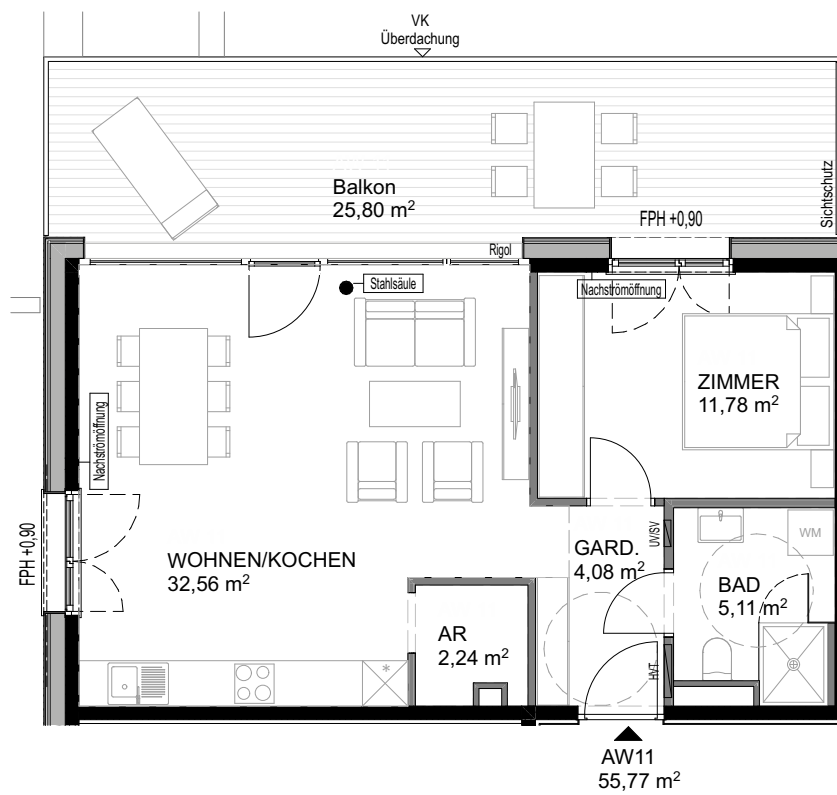

OBERGESCHOSS 1  
HAUS A - AW11

Beim Drucken kein Anpassen an Seitengröße

Wohnanlage Lienz - Marcherstraße

A4 Hochformat

M 1:100

09.08.21