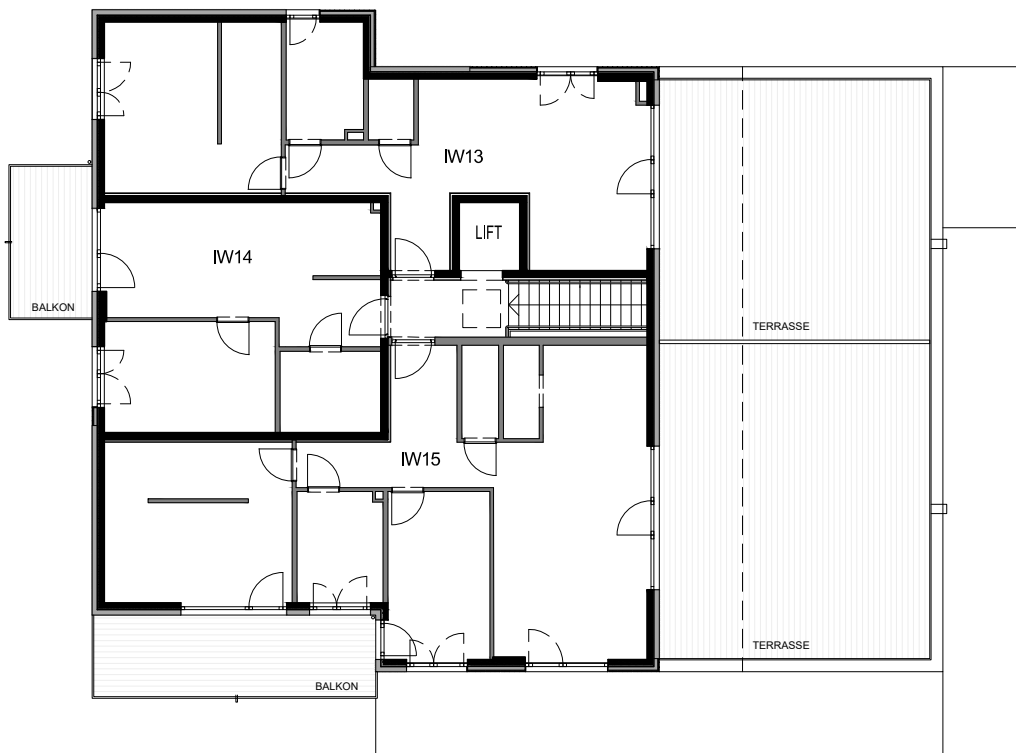

HAUS I
FRANZ-PRANTL-PARK 3
GARTENGESCHOSS
ÜBERSICHT

1m 3m 5m
BEIM DRUCKEN KEIN ANPASSEN AN SEITENGRÖSSE

Wohnanlage DREH.PUNKT

HAUS I
FRANZ-PRANTL-PARK 3
ERDGESCHOSS
ÜBERSICHT

1m 3m 5m
BEIM DRUCKEN KEIN ANPASSEN AN SEITENGRÖSSE

HAUS I
FRANZ-PRANTL-PARK 3
1.OBERGESCHOSS
ÜBERSICHT

1m 3m 5m
BEIM DRUCKEN KEIN ANPASSEN AN SEITENGRÖSSE

HAUS I
FRANZ-PRANTL-PARK 3
2.OBERGESCHOSS
ÜBERSICHT

1m 3m 5m
BEIM DRUCKEN KEIN ANPASSEN AN SEITENGRÖSSE