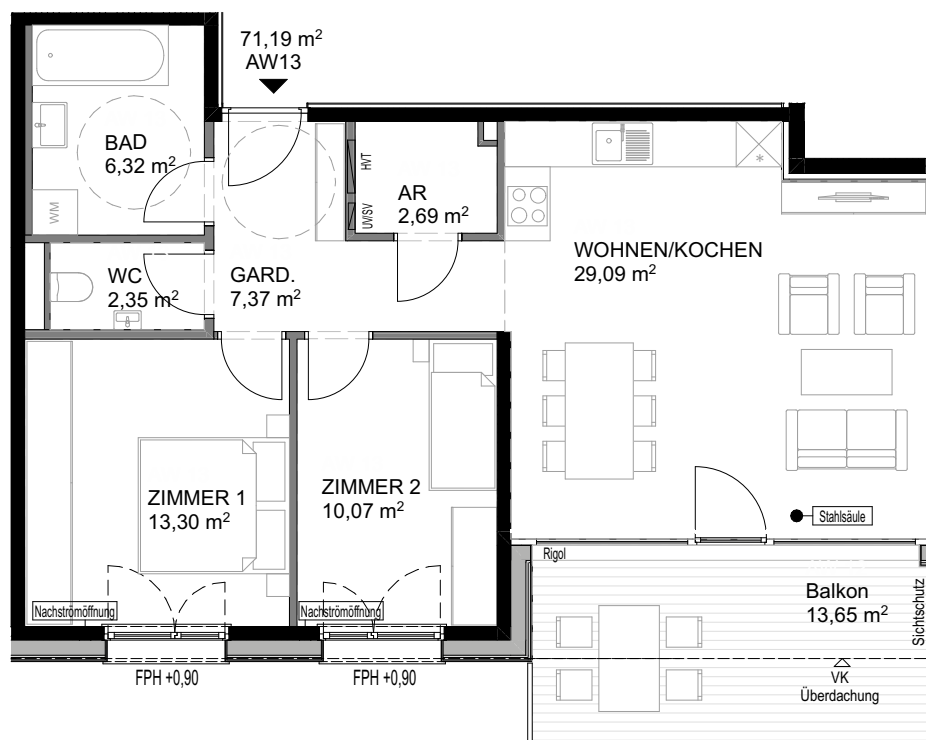

OBERGESCHOSS 2
HAUS A - AW13

Beim Drucken kein Anpassen an Seitengröße

Wohnanlage Lienz - Marcherstraße
A4 Hochformat M 1:100 09.08.21