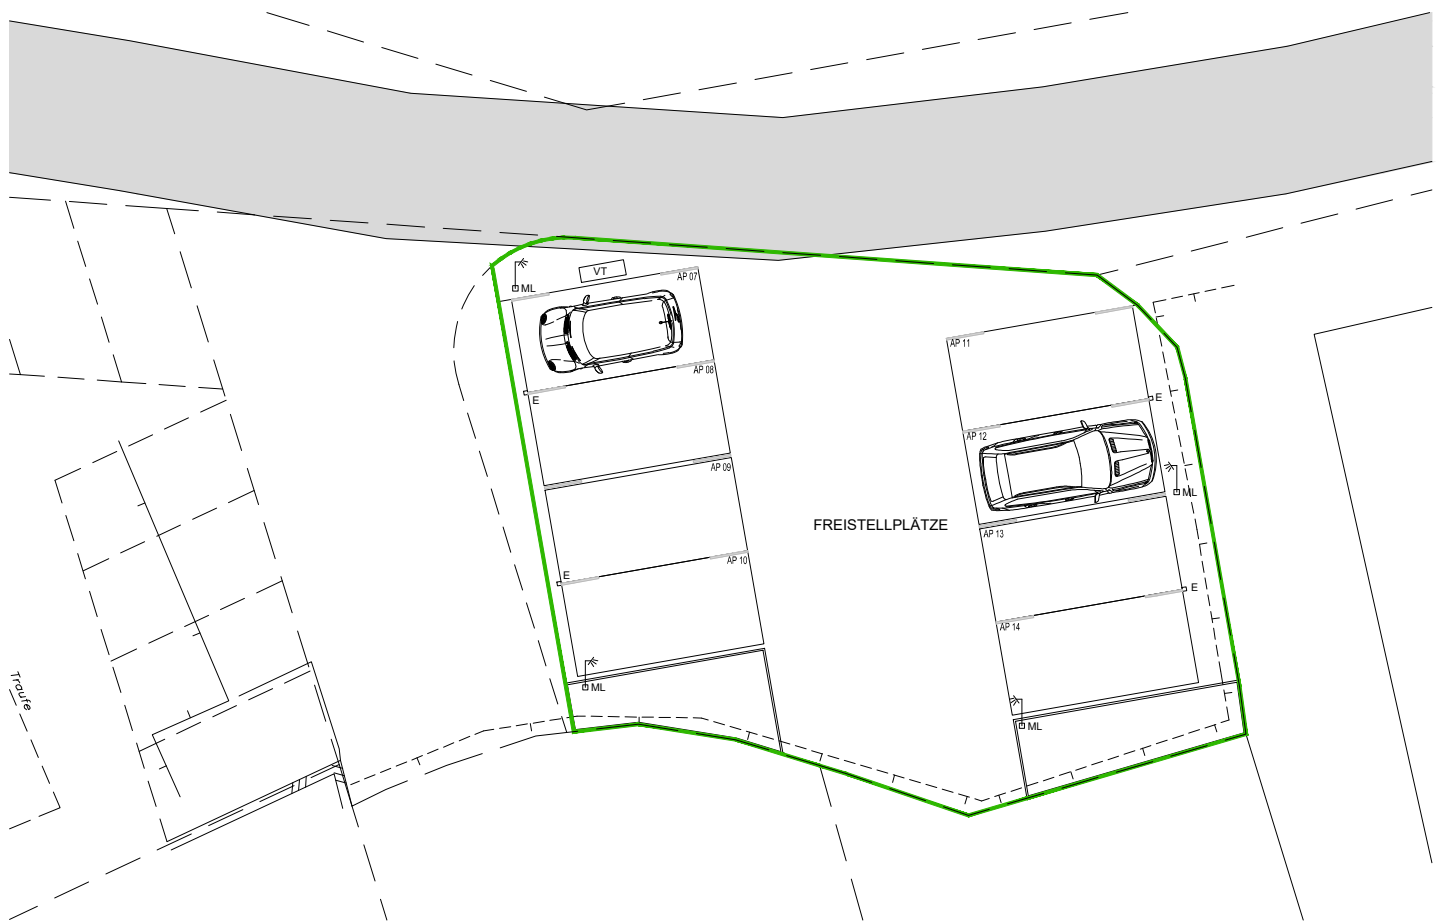

1m 3m 5m  
BEIM DRUCKEN KEIN ANPASSEN AN SEITENGRÖSSE

# OBERGESCHOSS ÜBERSICHT

1m 3m 5m  
BEIM DRÜCKEN KEIN ANPASSEN AN SEITENGRÖSSE

1m 3m 5m  
BEIM DRÜCKEN KEIN ANPASSEN AN SEITENGRÖSSE

E= E-LADESÄULE  
VT= FREIFLÄCHENVERTEILER  
ML= MASTLEUCHE

1m 3m 5m  
BEIM DRÜCKEN KEIN ANPASSEN AN SEITENGRÖSSE