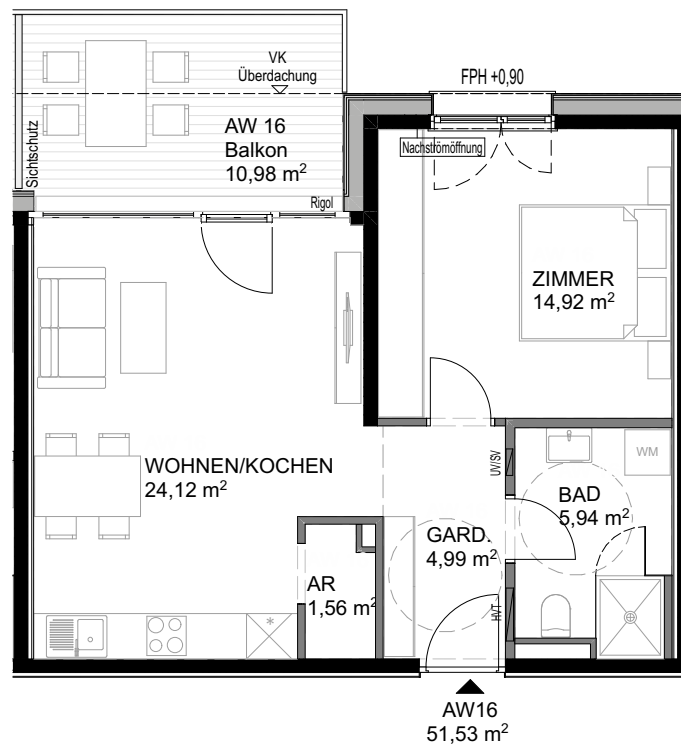

OBERGESCHOSS 2  
HAUS A - AW16

Beim Drucken kein Anpassen an Seitengröße

Wohnanlage Lienz - Marcherstraße

A4 Hochformat

M 1:100

09.08.21