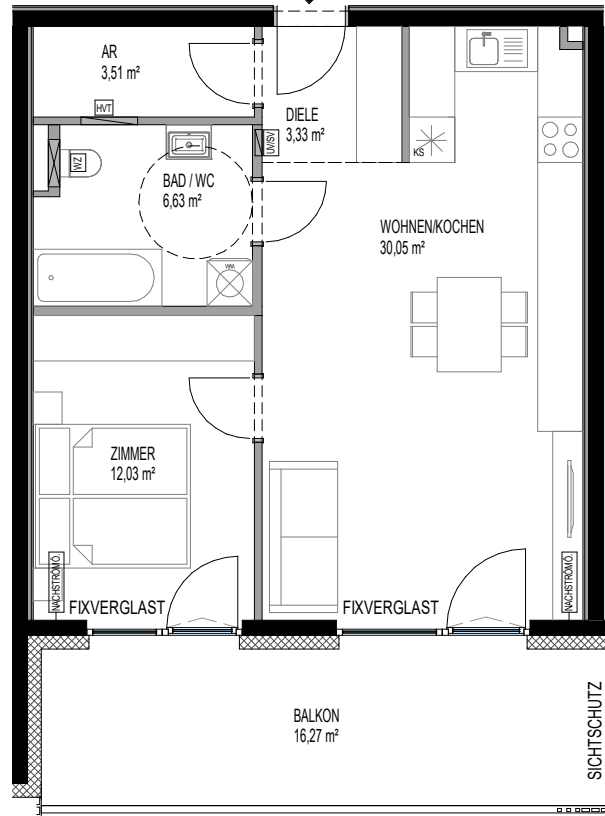

OBERGESCHOSS

W16
2 ZI-WHG
55,55m²

1m 3m 5m
BEIM DRUCKEN KEIN ANPASSEN AN SEITENGRÖSSE