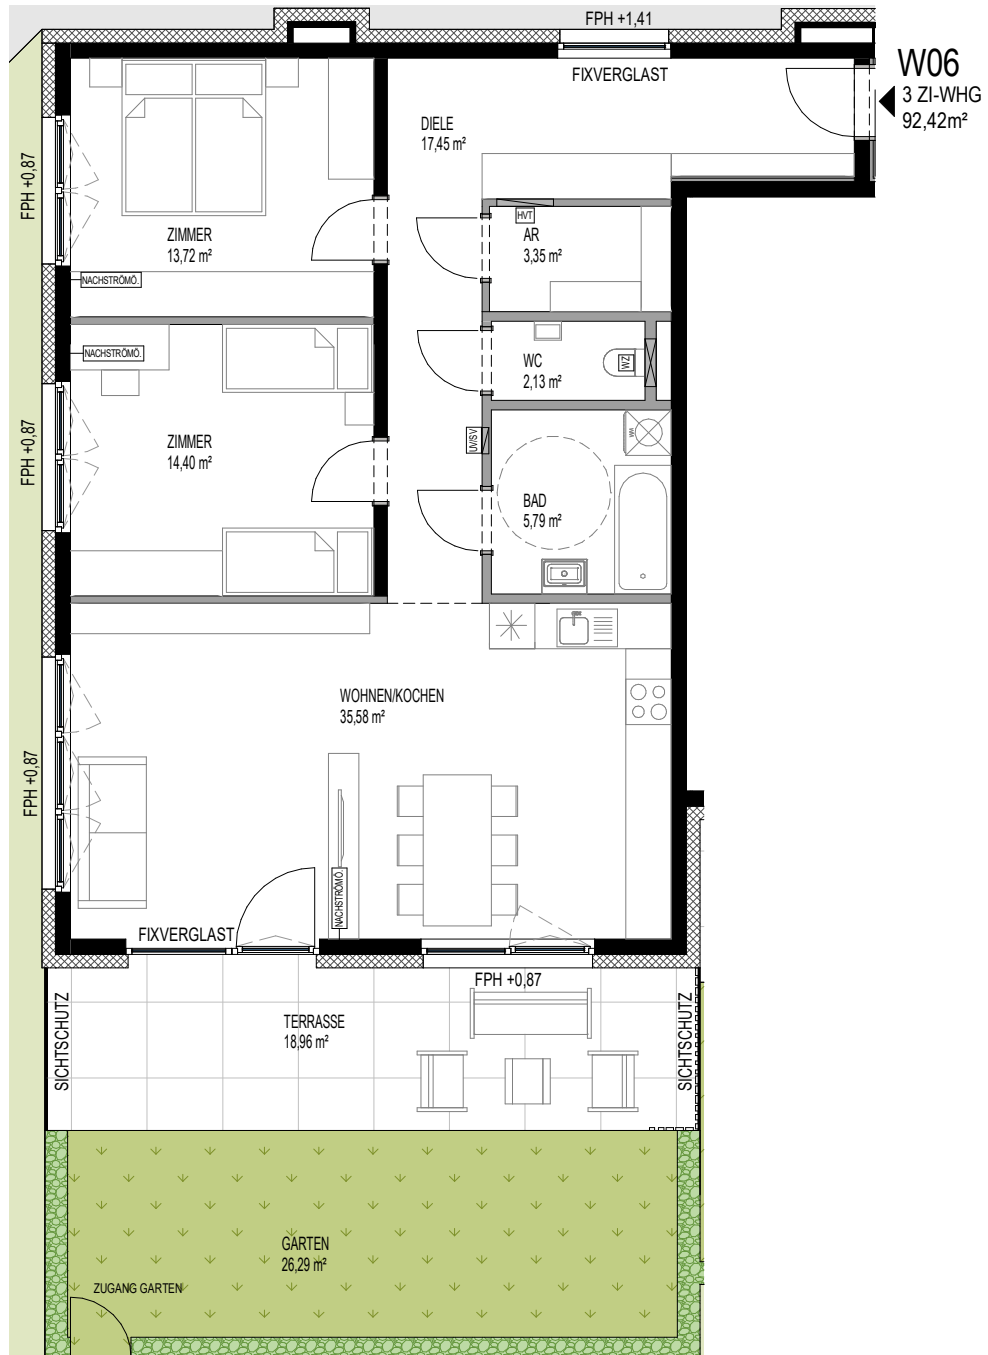

# ERDGESCHOSS

WOHNANLAGE BALTHASAR RIEPP STR. - REUTTE

A4 Hochformat

ARCHITEKTUR

NEUBAU auf Gst. 2598/3, KG 86031 REUTTE  
A-6600 REUTTE

15.10.2020 M 1:100

WALCH & PARTNER