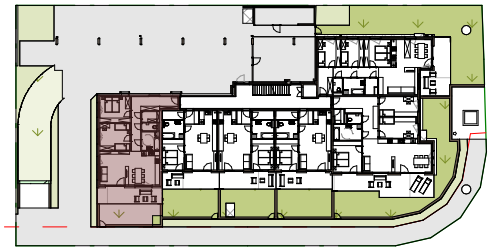

# ERDGESCHOSS

WOHNANLAGE BALTHASAR RIEPP STR. - REUTTE

A4 Hochformat

ARCHITEKTUR

NEUBAU auf Gst. 2598/3, KG 86031 REUTTE  
A-6600 REUTTE

15.10.2020 M 1:100

WALCH & PARTNER