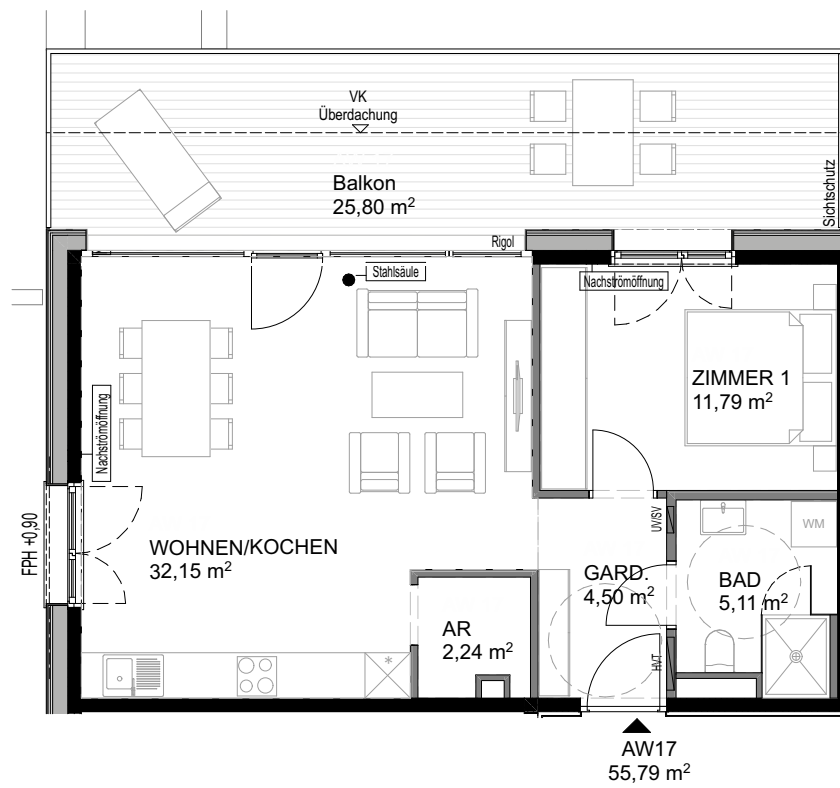

OBERGESCHOSS 2
HAUS A - AW17

Beim Drucken kein Anpassen an Seitengröße

Wohnanlage Lienz - Marcherstraße
A4 Hochformat M 1:100 09.08.21