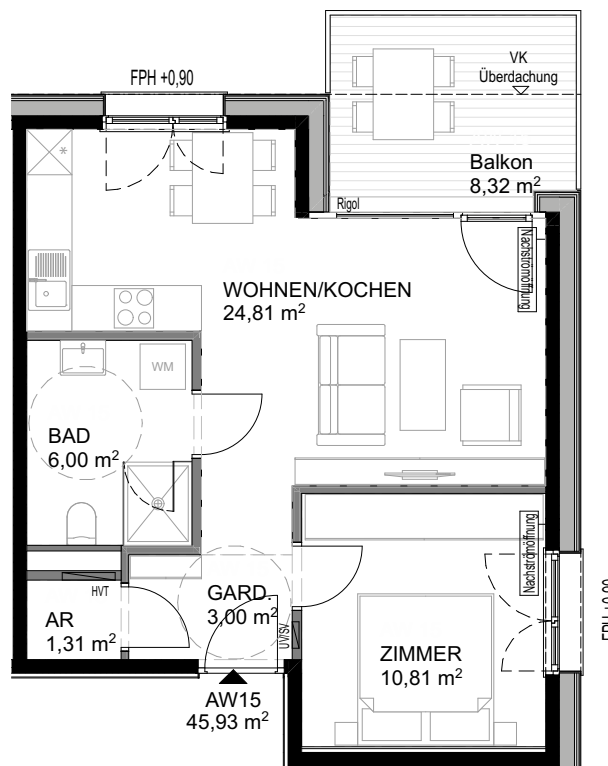

OBERGESCHOSS 2
HAUS A - AW15

Beim Drucken kein Anpassen an Seitengröße

Wohnanlage Lienz - Marcherstraße

A4 Hochformat

M 1:100

09.08.21