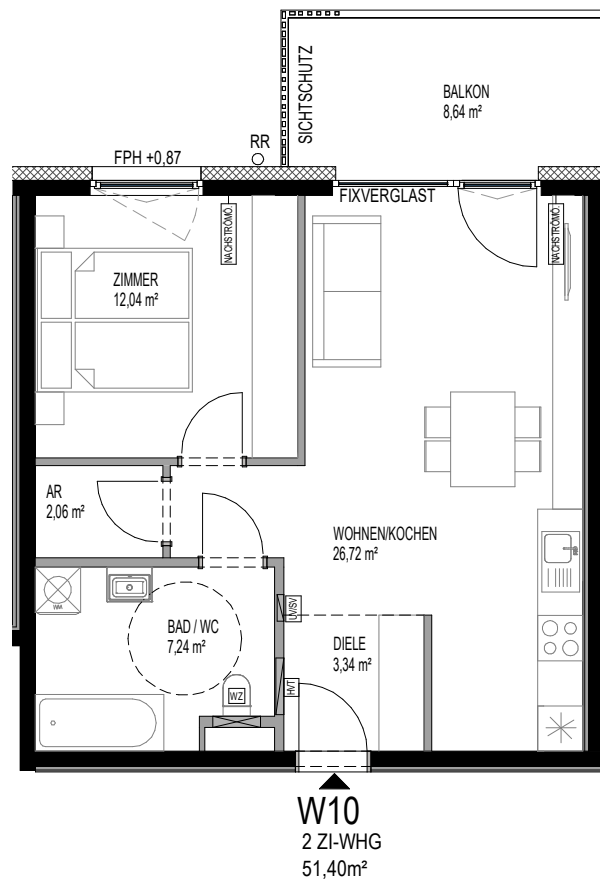

OBERGESCHOSS

1m 3m 5m
BEIM DRUCKEN KEIN ANPASSEN AN SEITENGRÖSSE

WOHNANLAGE BALTHASAR RIEPP STR. - REUTTE

A4 Hochformat

ARCHITEKTUR

NEUBAU auf Gst. 2598/3, KG 86031 REUTTE
A-6600 REUTTE

15.10.2020 M 1:100

WALCH & PARTNER