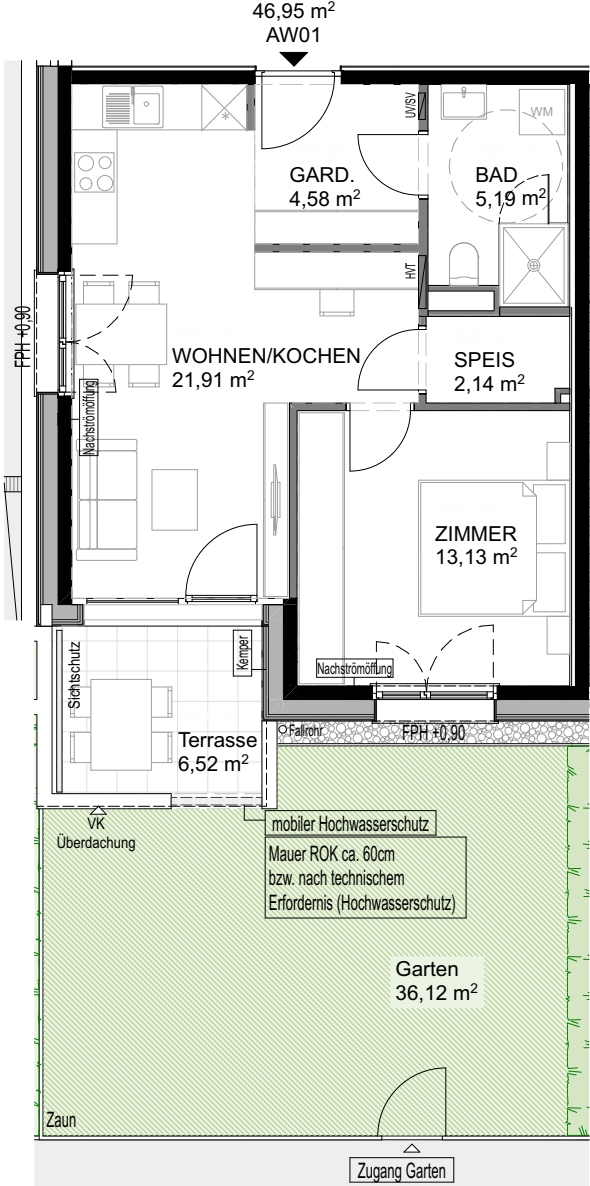

ERDGESCHOSS  
HAUS A - AW01

Beim Drucken kein Anpassen an Seitengröße

Wohnanlage Linz - Marcherstraße  
A4 Hochformat M 1:100 18.08.21