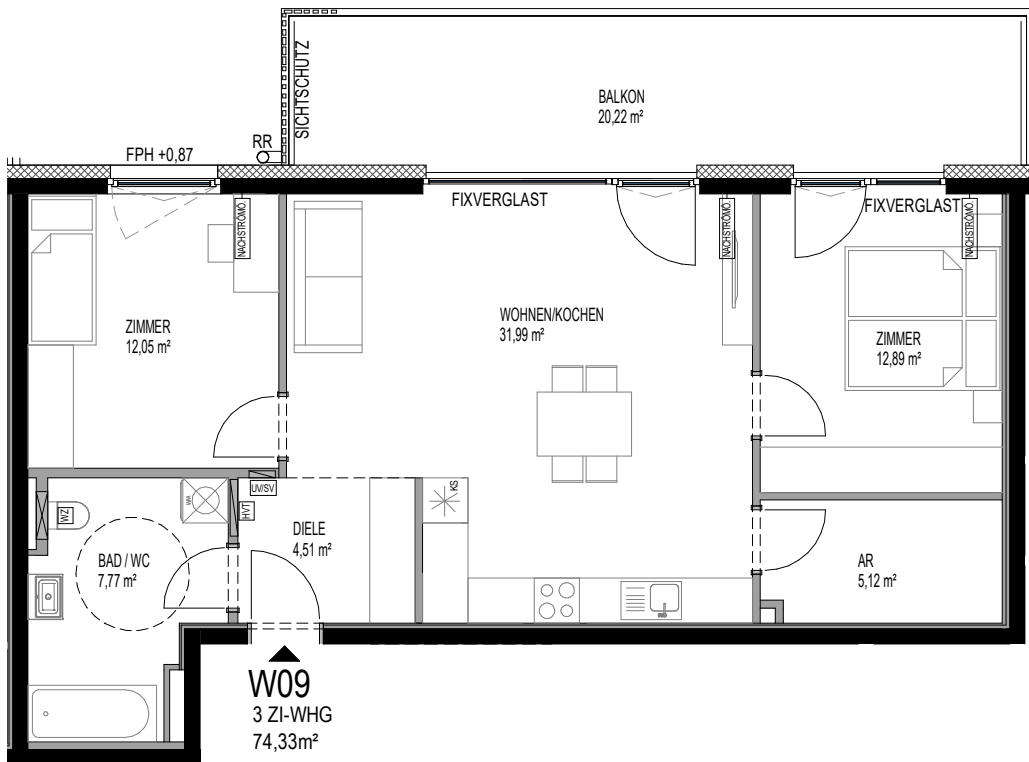

OBERGESCHOSS

1m 3m 5m
BEIM DRUCKEN KEIN ANPASSEN AN SEITENGRÖSSE

WOHNANLAGE BALTHASAR RIEPP STR. - REUTTE

A4 Hochformat

ARCHITEKTUR

NEUBAU auf Gst. 2598/3, KG 86031 REUTTE
A-6600 REUTTE

15.10.2020 M 1:100

WALCH & PARTNER