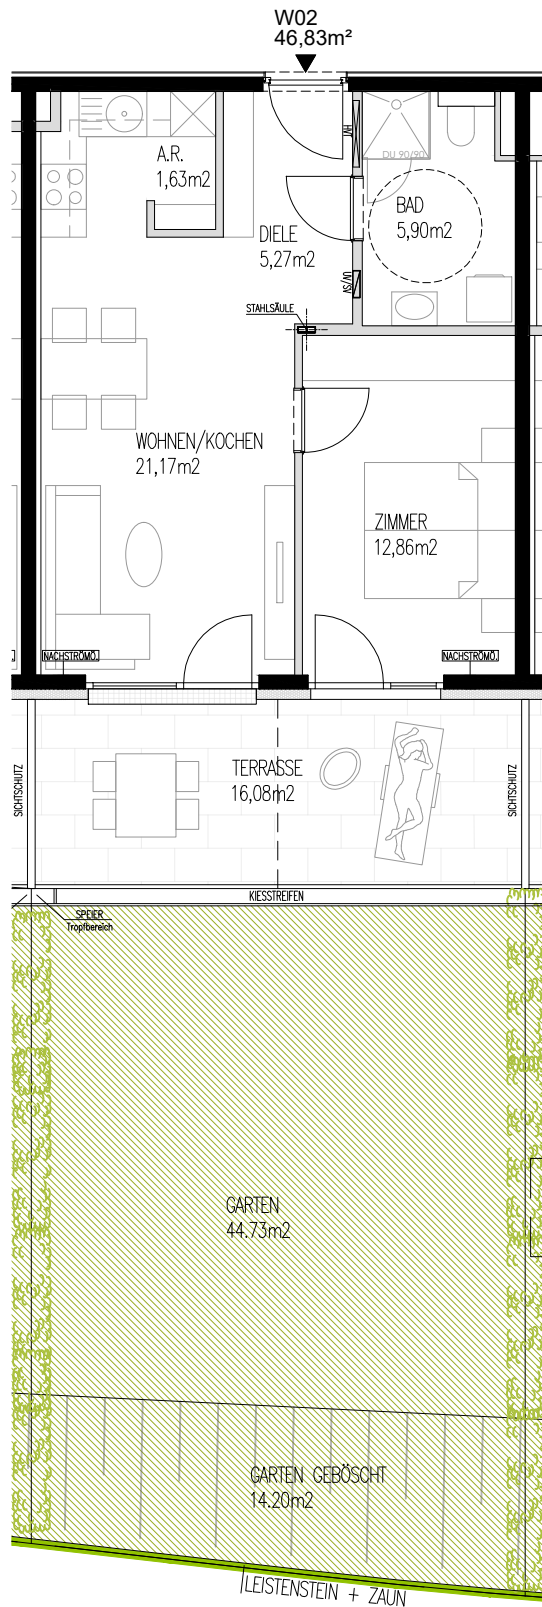

ERDGESCHOSS
TOP W02

1m 3m 5m
BEIM DRÜCKEN KEIN ANPASSEN AN SEITENGRÖSSE